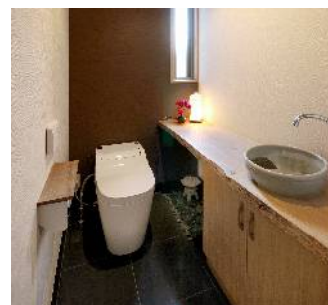

密着!

Sさんご一家の建て替えドキュメンタリー

完結編

情報誌「まどか」で昨年11月号から今年の3月号まで掲載させていただいたS様邸新築工事が完成しました。

お施主様のご協力のもと、新築工事のドキュメンタリーを5か月に亘り掲載させていただいた「S様邸」新築工事が完了しました。完成したてのお住まいをお借りして、3月16日に現場見学会を開催。情報誌を見てお申し込みいただいたかたに、多数ご来場いただきました。S様、ご来場者の皆様、誠にありがとうございました。完成後の写真をご覧ください。 撮影 山本茂樹

内外装ともに、シックな「和風モダン」のイメージで。外壁材を2色に色分けしたので、見る角度によって家のイメージが変わります。