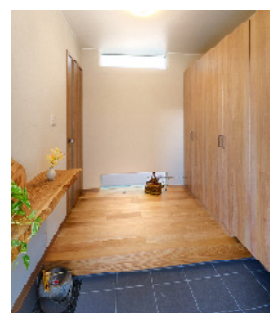

内外装ともに、シックな「和風モダン」のイメージで。外壁材を2色に色分けしたので、見る角度によって家のイメージが変わります。

玄関とトイレにミニ石庭を