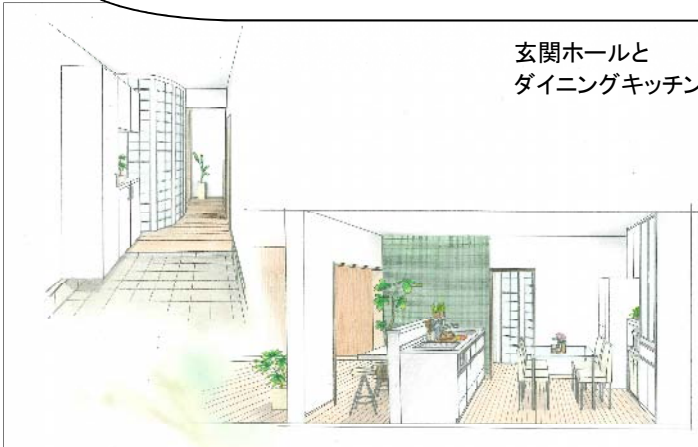

このイベントは終了しました。

手描きのパース図でご提案します

コーディネーターのお役立ち情報

リファイン緑丘
鈴木

リファイン緑丘・リファイン岡崎北・リファイン矢作各店担当のお客様にご提案するパースやイラストを描く仕事をしています。

コーディネーターの考えたプランを基に、手描きで完成予想図を描きます。特にイメージが伝わりにくい時に、お客様が具体的に完成後をイメージしていただけるように、パースやスケッチでご提案します。

今回は今までに描いたパースをご紹介します。

玄関ホールと
ダイニングキッチン

ウッドデッキ

ひろびろLDKに間取り替え

リファイン各ショップの女性コーディネーターが細部にまでこだわってプランを計画します。お客様の生活スタイルに合い実際に近いイメージに、完成を楽しみに思ってもらえるような絵が描けるようにと心掛けています。

私はお客様に直接お会いすることは少ないのですが、ご提案したプランが完成しカタチになった時は家造りのお手伝いのできたととてもうれしく思います。