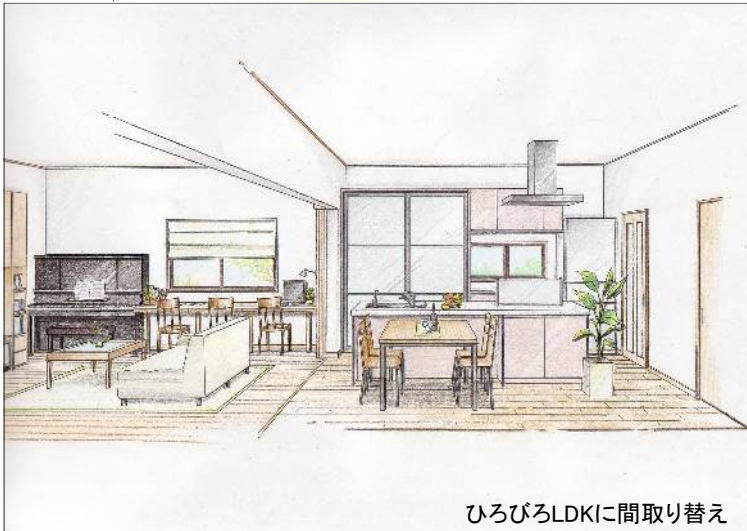

このイベントは終了しました。

手描きのパース図でご提案します

コーディネーターのお役立ち情報

リファイン緑丘
鈴木

リファイン緑丘・リファイン岡崎北・リファイン矢作各店担当のお客様にご提案するパースやイラストを描く仕事をしています。

コーディネーターの考えたプランを基に、手描きで完成予想図を描きます。特にイメージが伝わりにくい時に、お客様が具体的に完成後をイメージしていただけるように、パースやスケッチでご提案します。

今回は今までに描いたパースをご紹介します。

玄関ホールと
ダイニングキッチン

ウッドデッキ

ひろびろLDKに間取り替え

リファイン各ショップの女性コーディネーターが細部にまでこだわってプランを計画します。お客様の生活スタイルに合い実際に近いイメージに、完成を楽しみに思ってもらえるような絵が描けるようにと心掛けています。

私はお客様に直接お会いすることは少ないのですが、ご提案したプランが完成しカタチになった時は家造りのお手伝いのできたととてもうれしく思います。