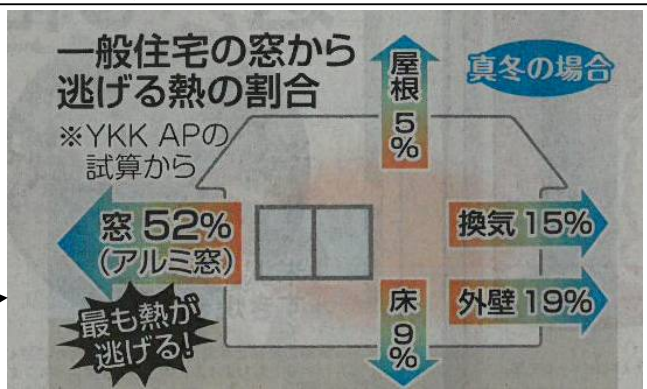

社長コラム★「♪ あったかいんだから～♪」

株式会社 丸豊住宅 代表取締役 **山本茂樹**

毎日寒いですね。部屋がなかなか暖まらない、とお困りではありませんか？

←1月3日付の中日新聞の記事です。窓の断熱についての説明ですが、上の図を見ると冬に室内の暖かさが屋外に逃げる割合は「窓から」が半分以上だということがわかります。せっかく暖房しても、窓から暖かさが逃げてしまうのはもったいないですね。

エコガラスとは、特殊な金属膜をコーティングした複層ガラスのこと。数年前からその省エネ効果について皆様にお知らせしてきましたが、新聞で大きく取り上げられていたので再度お知らせしようと思いました。

窓ガラスを「エコガラス」に取り替えると、家の断熱性能が高まり冷暖房費が節約できます。国から補助金が出たり減税の対象になったり、工事費の負担を軽くする制度もありますので、ぜひ活用してくださいね。

★最新情報★ 「住宅エコポイント」の追加募集が始まりました。お問い合わせください。

お問い合わせ先 →リファイン緑丘(0564-53-4472)

2月7日と8日に開催した「わくわくりファイン祭」に多数のご来場をいただき、誠にありがとうございました。ペット写真展 人気投票の結果を4ページに掲載しています。羊毛フェルト教室で制作された作品です。素敵ですね！→