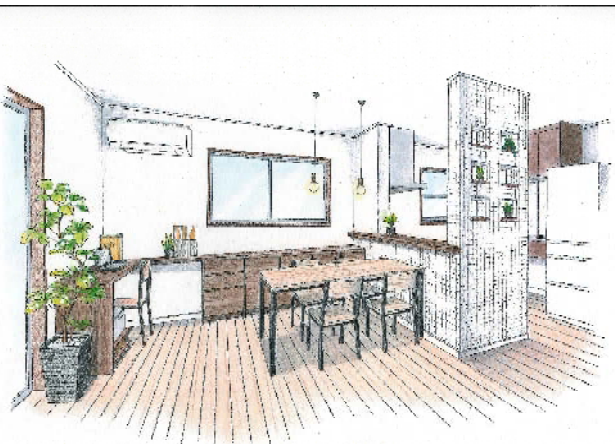

図面だけではイメージが伝わらない時 手描きパースでご提案させていただいています

近頃、外構をパースでご提案させていただく機会も多くなりました。

こちらは駐車場拡大に伴い門の位置を移動しイメージを一新されたH様のお宅です。ガーデニングがお好きな奥様。植栽コーナーを門の前に造りナチュラルな雰囲気。家の第一印象になる外構を、季節が感じられる魅力的な門廻りに変えられました。

リファイン緑丘
鈴木

H様邸

左と下はお子様世帯の居住スペースを増築されたK様の住まいです。外壁や内装の配色はパースを使い決めていきました。