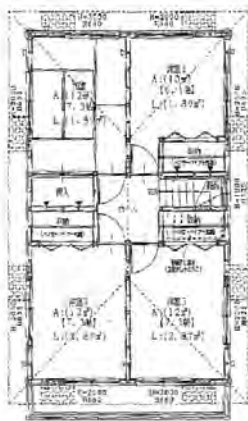

## 不動産情報！中古住宅戸建て物件 詳しくは同封の物件書をごらんください。

場所 岡崎市稲熊町 土地面積 192.78㎡ 地目 宅地 建物 木造2階建て 119.00㎡ 4LDK

1階間取り図

2階間取り図

このあたりです。