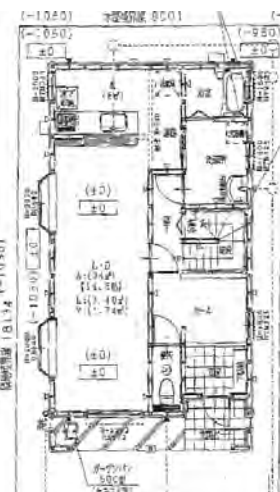

## 不動産情報！中古住宅戸建て物件 詳しくは同封の物件書をごらんください。

場所 岡崎市稲熊町 土地面積 192.78㎡ 地目 宅地 建物 木造2階建て 119.00㎡ 4LDK

1階間取り図

2階間取り図

このあたりです。