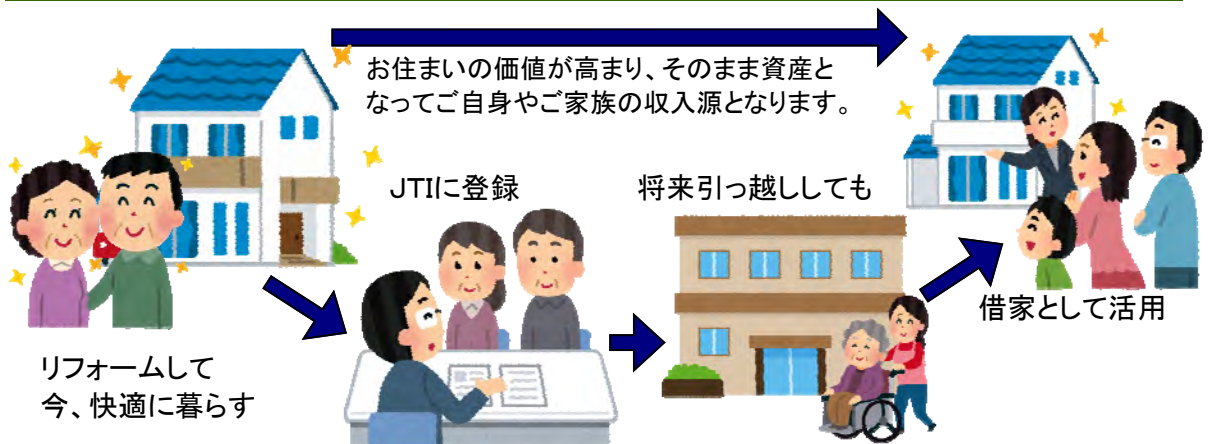

※屋根に上るのは危険です。高所の点検はお気軽に私どもまでご依頼ください。

夏休みの宿題、がんばってます

今年4月に小学校に入った子供が夏休みに入り、学校の授業で種まきした朝顔を持って帰ってきました。毎朝、朝顔の花の数を記録して夏休み明けに持って行くのが宿題だそうです。今朝は、16輪咲いていたようです。まだまだ、沢山咲きそうなので今年の種を取っておいて、来年はグリーンカーテンにしようかと考えています。

リファイン矢作 榊原

宅地建物取引士という、土地・建物の売買や賃貸借に関わる重要な役割を担う資格を持ち、「まどか不動産」の業務に携わっています。土地・建物の売買などお客様のお手伝いを精一杯させていただきますので、よろしくお願いします。この仕事に関連し、「マイホーム借り上げ制度」の紹介をさせていただきます。快適な暮らしと将来の安心のために、ぜひ参考にしてください。

住まいを活かす★マイホーム借り上げ制度★

リフォームしてご自身が快適に暮らせるようになるだけでなく、将来の収入源・資産となり、お子さまに遺すことができます。ご自身が住まなくなってもリフォーム資金が無駄になりません。

お子様の結婚・独立

相続の事が心配

耐震・老朽化が心配

バリアフリー化が必要

岡崎市発行の 男女共同参画情報誌「きらり」に 弊社の取り組みが掲載されました。

先日、岡崎市男女共同参画課の取材を受け、市の情報誌に弊社の職場の様子や取り組みが掲載されました。「女性が活躍しやすい職場」の一例として弊社を取り上げてくださったのです。

市役所や支所の窓口やロビーなどに置いてあるそうですので、見かけたら、ぜひお読みになってください。