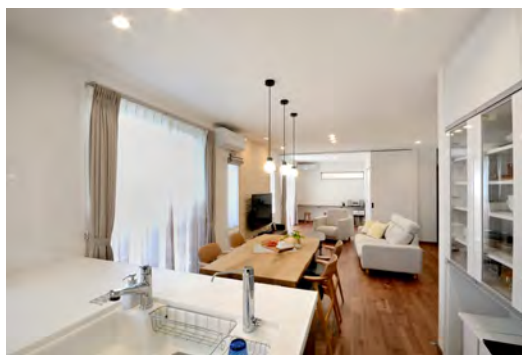

など。これらは普段からお客様がご要望になること、私どもが皆様にご提案すること、最近世間で話題になっていることばかりです。

しかも、「子育て世代」に該当するのは

- ① 若者・・・工事発注者が 40 歳未満であること
- ② 子育て世帯・・・18 歳未満の子どもがいること

(いつの時点で何歳か、という基準がちょっと複雑です。)

実際に子育てをしているお宅だけでなく、まだお子さんがいないご夫婦や未婚のかたでも補助が受けられるということです。

補助金が受けられるか、どんな工事に使えるかなど、私どもがお調べしますので、ぜひお問い合わせください。